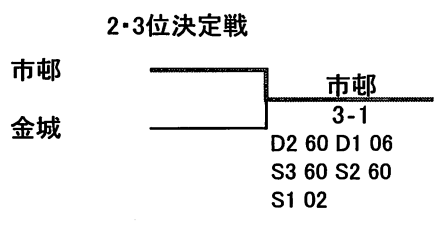

2・3位決定戦

2決	桜丘	0	D 0-2	3	名古屋
			S 0-1		
D2	恒川・岸本		44		中島・大橋
D1	廣中・山口		36	○	吉川・井上
S3	根木聖		26	○	高橋寛斗
S2	福森諒		36	○	沖本東樹
S1	鈴木飛雄馬		2		中尾優作

第32回愛知県中学生テニス選手権大会 女子団体戦

第32回愛知県中学生テニス選手権大会 女子団体戦 対戦結果

1回戦

1R	守山東	3	D 0-2 S 3-0	2	南山国際
D2	小谷・稲垣		46	○	小林・三藤
D1	水野・川辺		06	○	望月・吉田
S3	勝木優花	○	60		鈴木麻友
S2	山田理紗子	○	64		大石実羽
S1	山崎美夢	○	61		浅井双葉