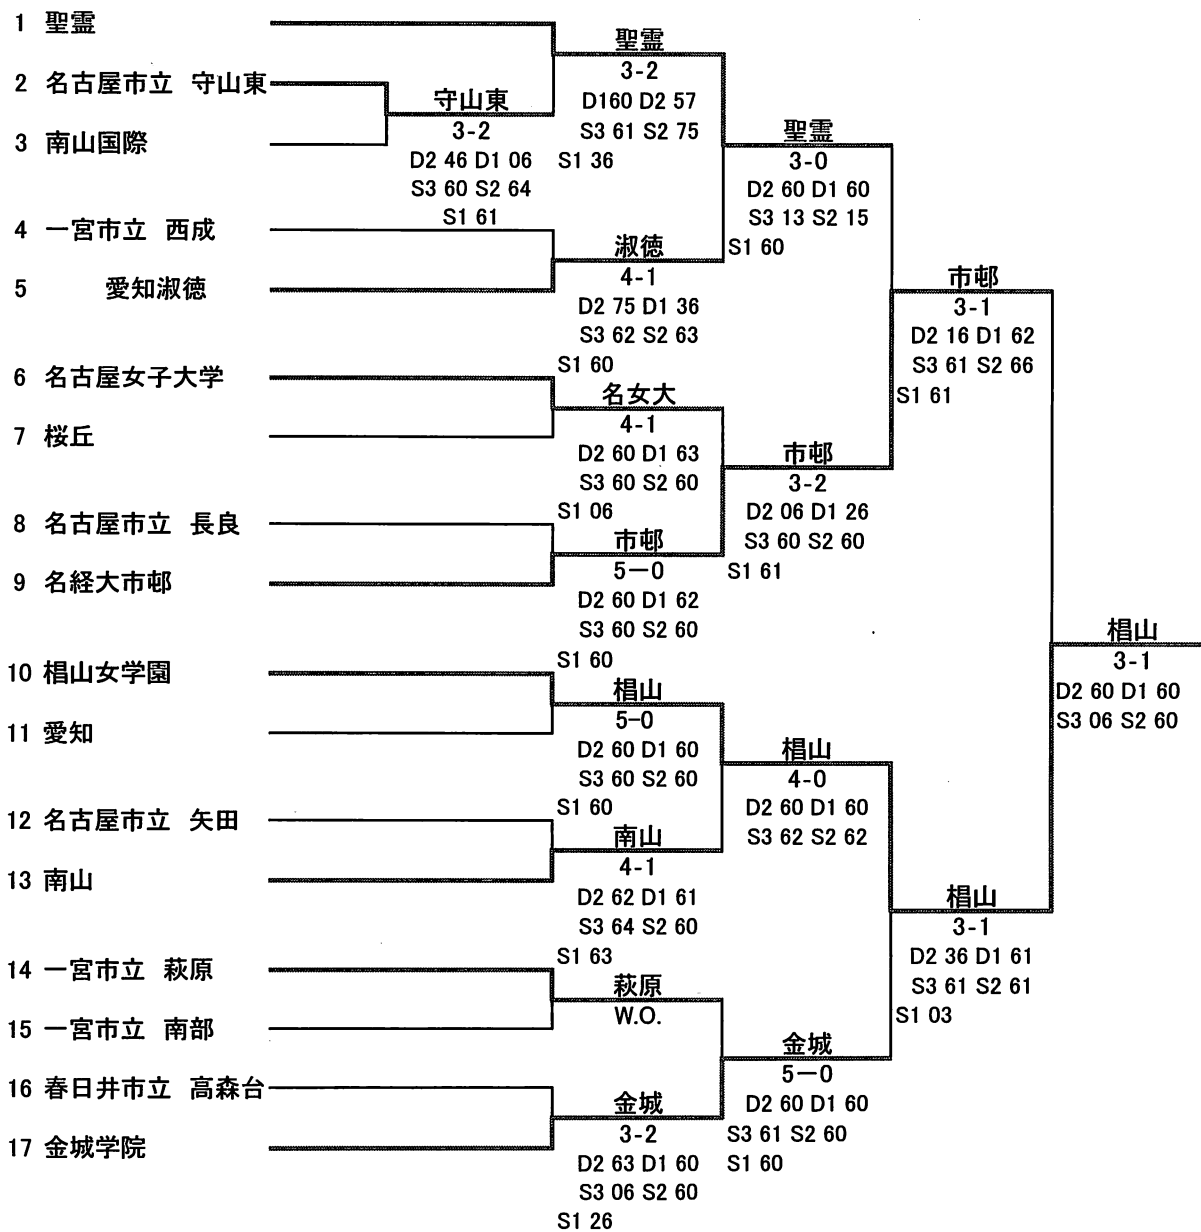

2・3位決定戦

2決	桜丘	0	D 0-2	3	名古屋
			S 0-1		
D2	恒川・岸本		44		中島・大橋
D1	廣中・山口		36	○	吉川・井上
S3	根木聖		26	○	高橋寛斗
S2	福森諒		36	○	沖本東樹
S1	鈴木飛雄馬		2		中尾優作

第32回愛知県中学生テニス選手権大会 女子団体戦

第32回愛知県中学生テニス選手権大会 女子団体戦 対戦結果

1回戦

1R	守山東	3	D 0-2 S 3-0	2	南山国際
D2	小谷・稲垣		46	○	小林・三藤
D1	水野・川辺		06	○	望月・吉田
S3	勝木優花	○	60		鈴木麻友
S2	山田理紗子	○	64		大石実羽
S1	山崎美夢	○	61		浅井双葉