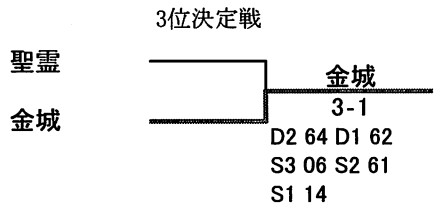

2・3位決定戦

2決	桜丘	0	D 0-2	3	名古屋
			S 0-1		
D2	恒川・岸本		44		中島・大橋
D1	廣中・山口		36	○	吉川・井上
S3	根木聖		26	○	高橋寛斗
S2	福森諒		36	○	沖本東樹
S1	鈴木飛雄馬		2		中尾優作

第32回愛知県中学生テニス選手権大会 女子団体戦

第32回愛知県中学生テニス選手権大会 女子団体戦 対戦結果

1回戦

1R	守山東	3	D 0-2 S 3-0	2	南山国際
D2	小谷・稲垣		46	○	小林・三藤
D1	水野・川辺		06	○	望月・吉田
S3	勝木優花	○	60		鈴木麻友
S2	山田理紗子	○	64		大石実羽
S1	山崎美夢	○	61		浅井双葉