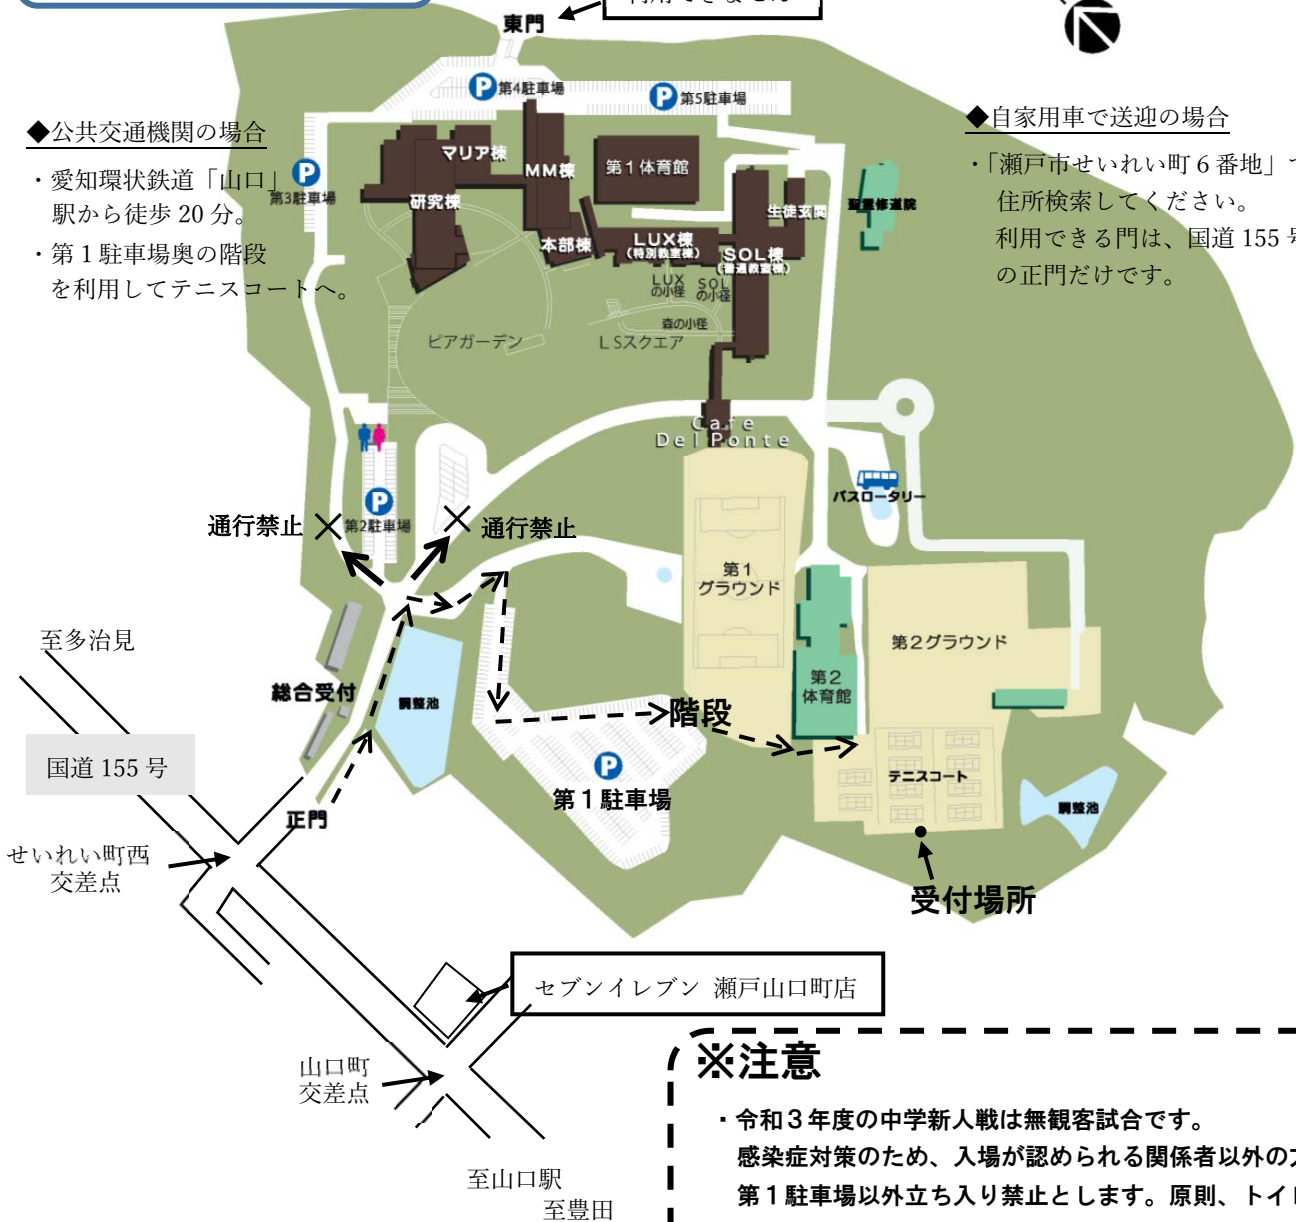

聖霊中学校・高等学校 MAP

利用できません

◆公共交通機関の場合

- ・愛知環状鉄道「山口」駅から徒歩20分。
- ・第1駐車場奥の階段を利用してテニスコートへ。

◆自家用車で送迎の場合

- ・「瀬戸市せいれい町6番地」で住所検索してください。
- 利用できる門は、国道155号側の正門だけです。

※注意

- ・令和3年度の中学新人戦は無観客試合です。
- 感染症対策のため、入場が認められる関係者以外の方は第1駐車場以外立ち入り禁止とします。原則、トイレも利用不可で、車中での待機ということをお願いします。