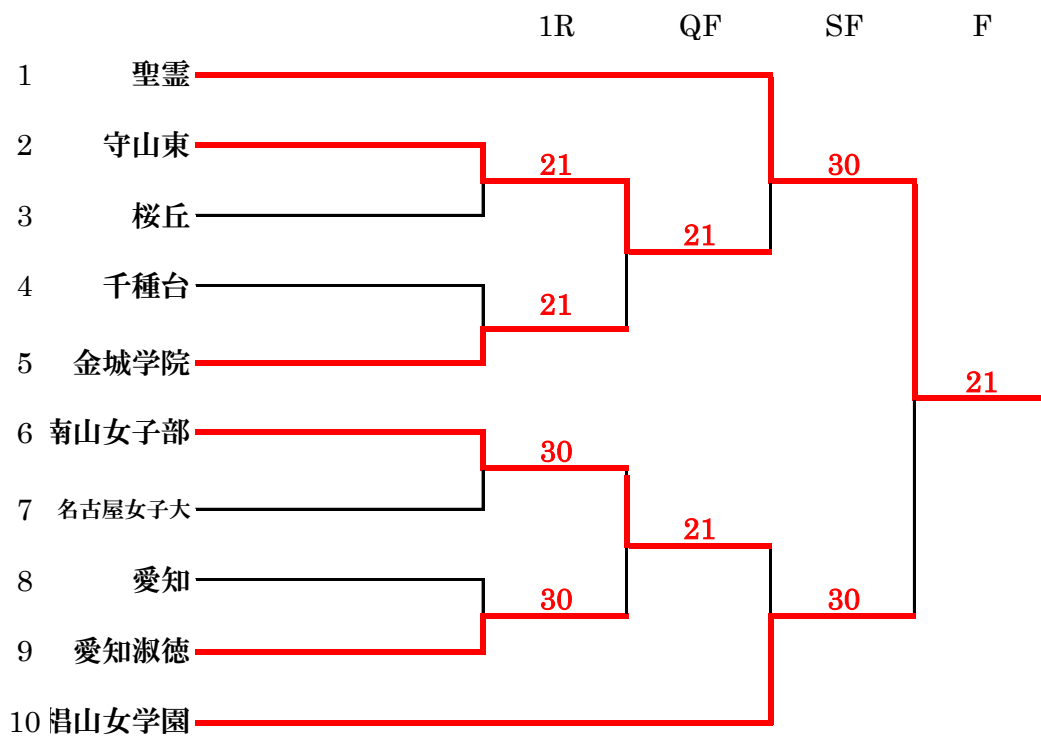

第31回愛知県中学生新人テニス大会 団体戦 女子

3位決定戦

2位決定戦

★女子団体 結果★

1R	2 守山東	2	D:2-0 S:0-1	1	3 桜丘
D 2	2 神保 なつき 3 北川 理子	○	6-1		3 松井 里緒奈 5 熊谷 風奈
S	8 定行 美和	○	0-6		1 三浦 優奈
D 1	1 松井 美理奈 4 佐田 莉奈	○	6-1		2 鈴木 新菜 4 林 実理

1R	6 南山女子部	3	D:2-0 S:1-0	0	7 名古屋女子大
D 2	2 谷本 真帆 3 小川 結希	○	6-0		3 星野 樹美々 7 大川 萌々
S	1 木村 美柚	○	6-0		1 横条 橙子
D 1	5 廣澤 侑依 6 山田 梨紗	○	6-0		4 服部 明空 5 岡本 真依