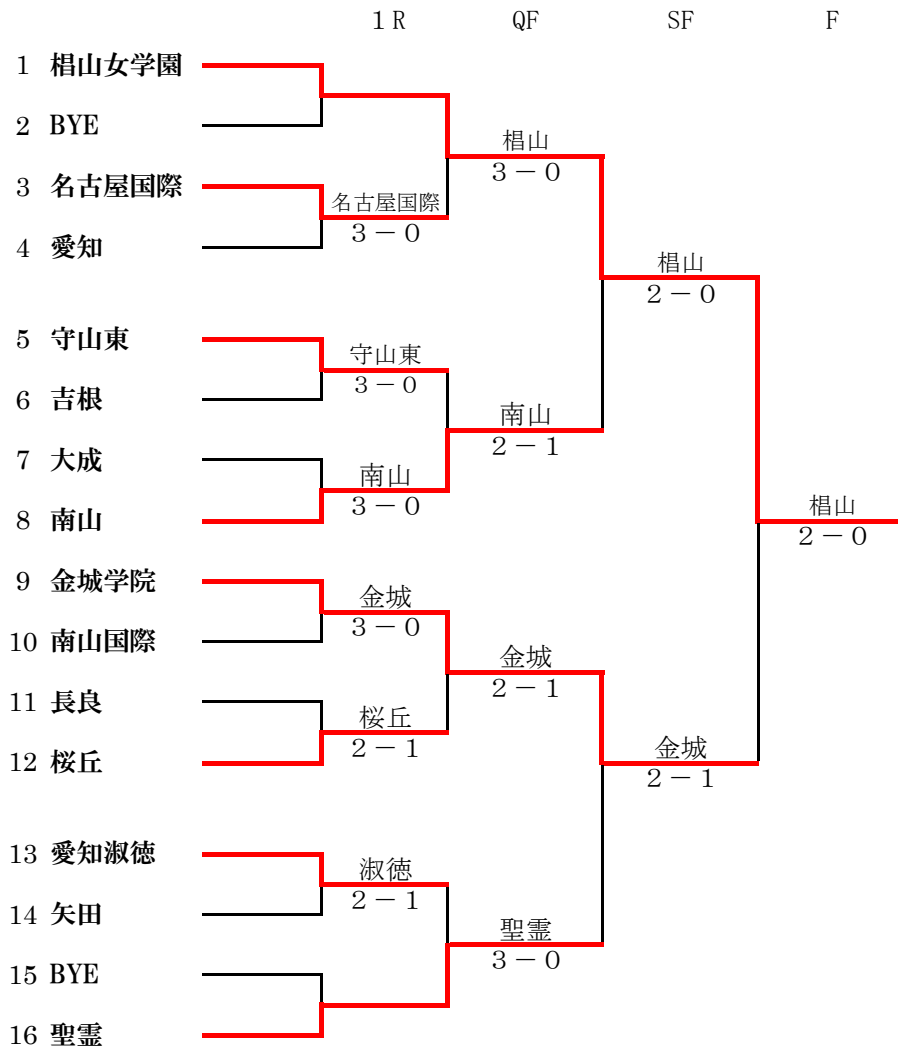

第27回愛知県中学生新人テニス大会 団体戦 男子

3位決定戦

2位決定戦

第27回愛知県中学生新人テニス大会 団体戦 女子

3位決定戦

2位決定戦

★男子団体 結果★

1R	6	南山	0	D:0-2 S:0-1	3	7	海陽
D 2	7	日比 裕也		26	○	2	今井 蛍
	8	高木 祐治				8	平井 悠生
S	1	清水 康士朗		26	○	1	宮木 駿一
D 1	3	稲垣 和馬		57	○	4	大島 舜也
	4	関戸 彰真				5	川島 優