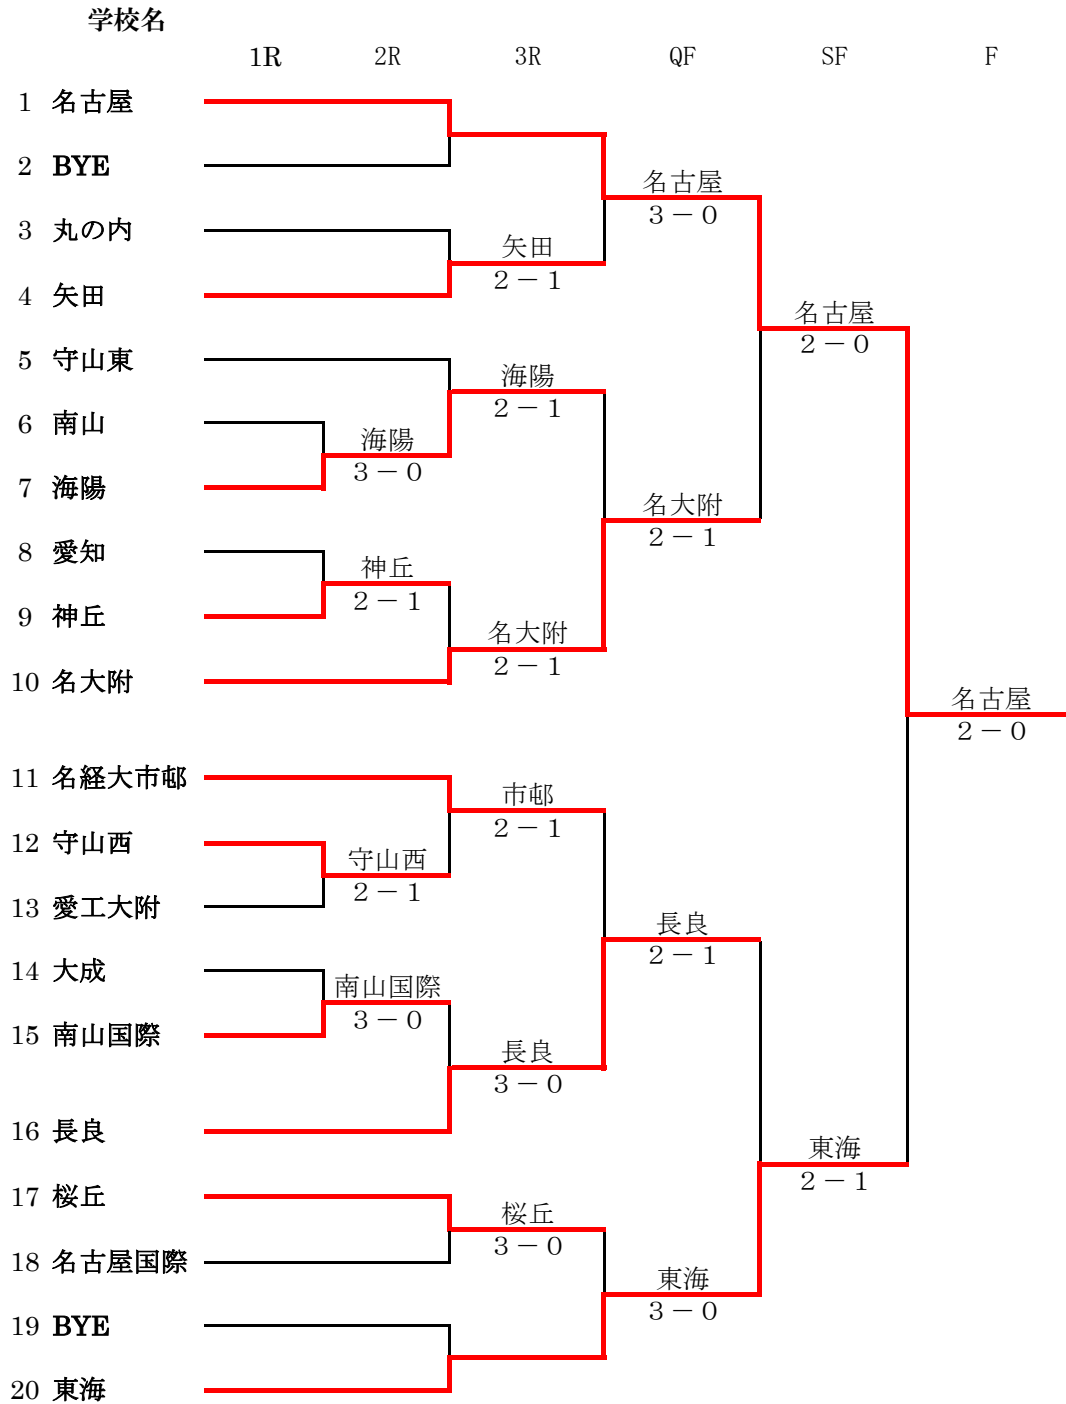

第27回愛知県中学生新人テニス大会 団体戦 男子

3位決定戦

2位決定戦

第27回愛知県中学生新人テニス大会 団体戦 女子

3位決定戦

2位決定戦

★男子団体 結果★

1R	6	南山	0	D:0-2 S:0-1	3	7	海陽
D 2	7	日比 裕也		26	○	2	今井 蛍
	8	高木 祐治				8	平井 悠生
S	1	清水 康士朗		26	○	1	宮木 駿一
D 1	3	稲垣 和馬		57	○	4	大島 舜也
	4	関戸 彰真				5	川島 優