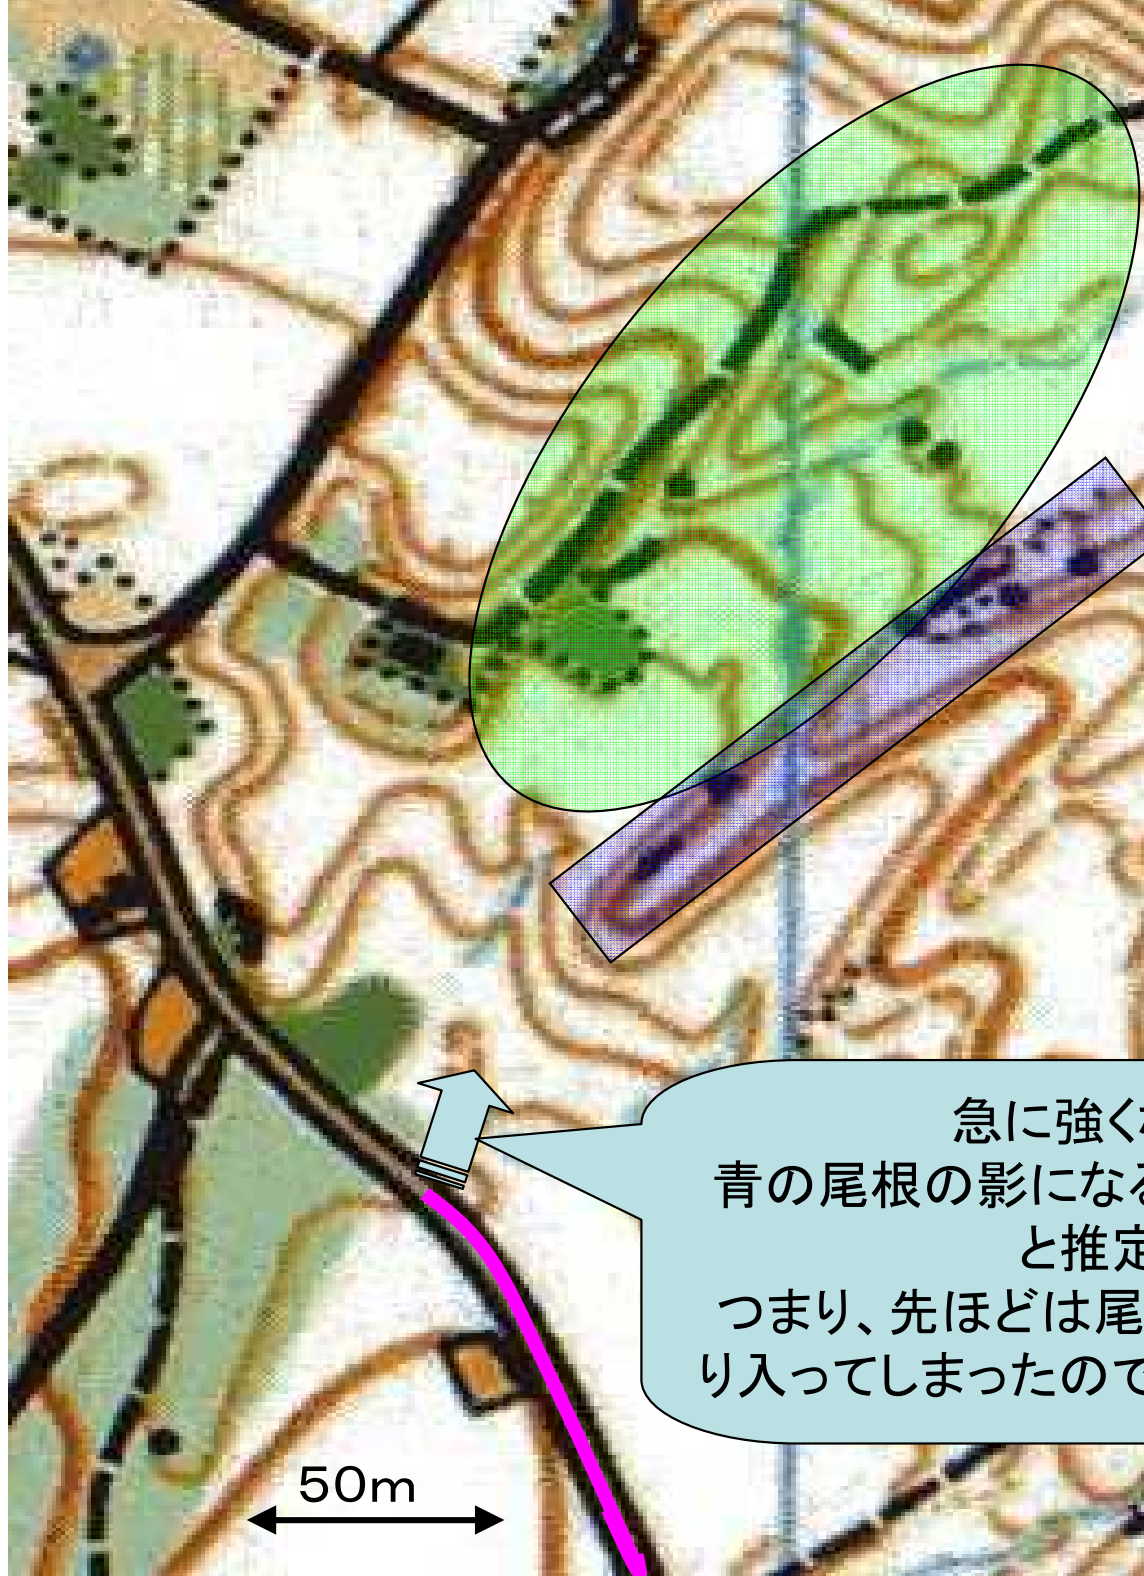

緑エリアと予想して近づいてきたが、急に弱くなる。方向は変わらない

144MHz

御殿場高校練習会TX2

急に強くなる。
青の尾根の影になる緑エリアにある
と推定。
つまり、先ほどは尾根の影にすっぽ
り入ってしまったので、弱かったのだ。

144MHz

御殿場高校練習会TX2

強い！。
超至近距離。
慌てて、道脇の土手を
登る

2007. 9. 22

144MHz

御殿場高校練習会TX2

緑エリアをサーチするが、ない。

2007. 9. 22

144MHz

御殿場高校練習会TX2

ふと足元を見るとくぼ地にあった。

2007. 9. 22