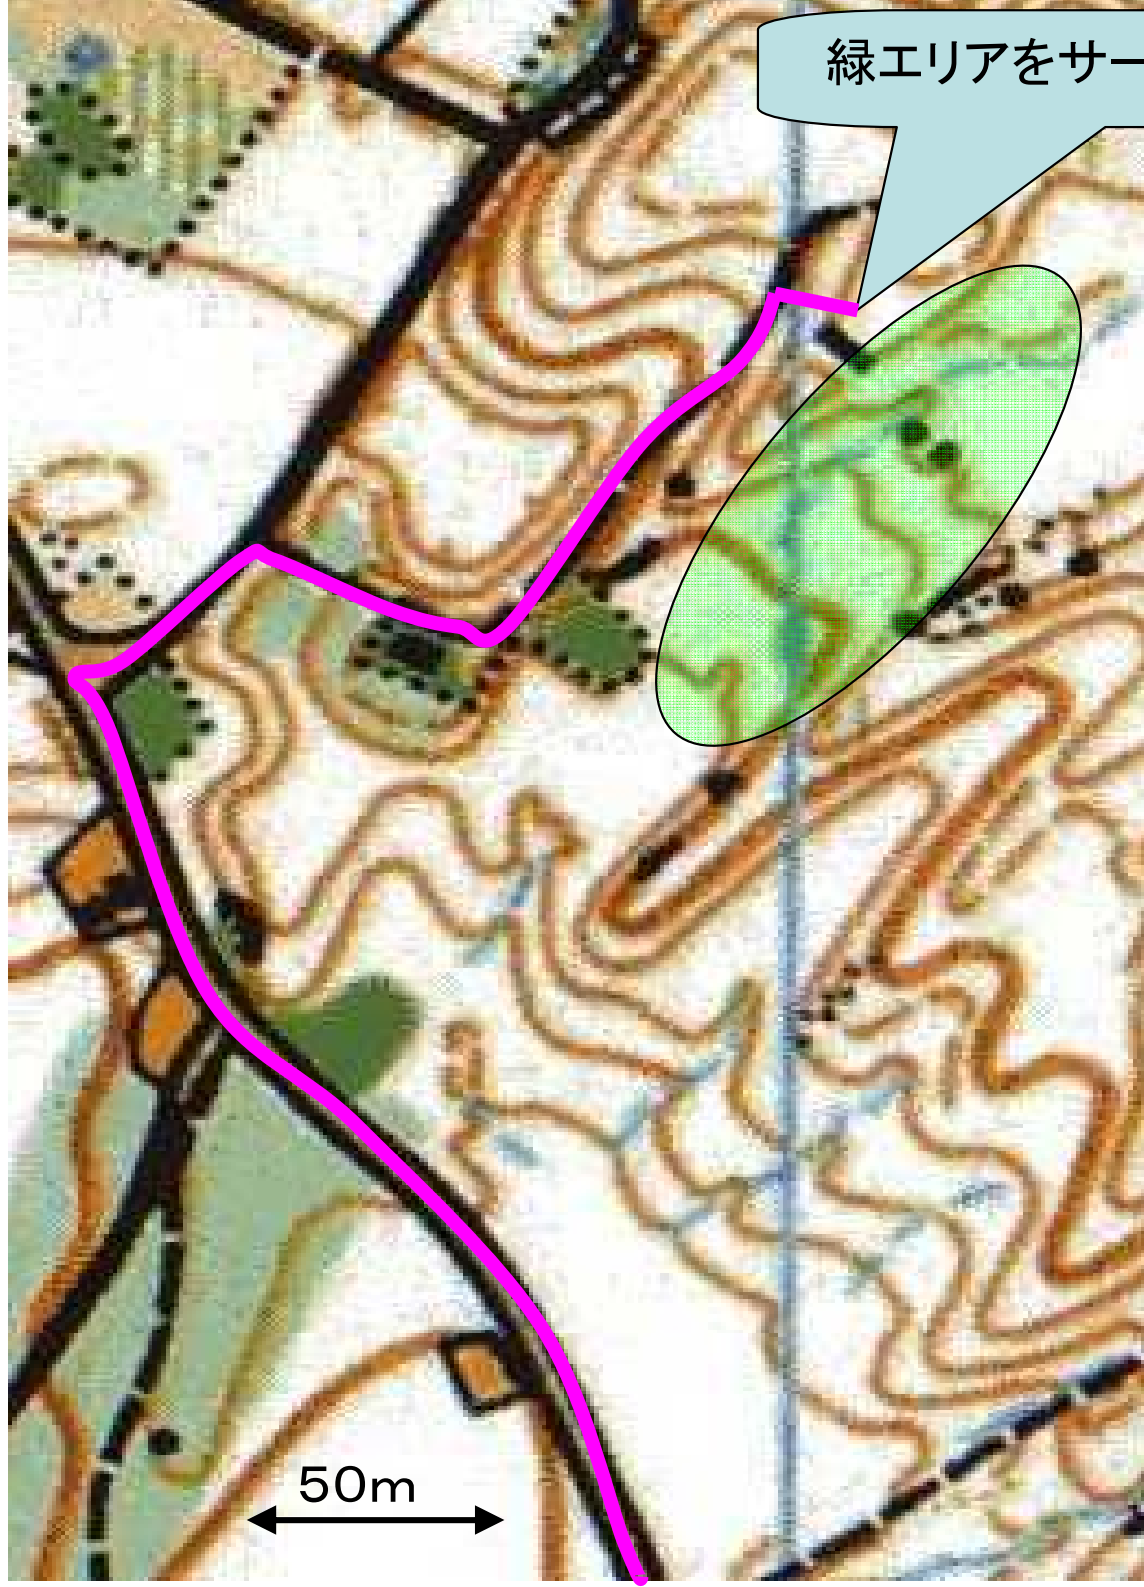

緑エリアと予想して近づいてきたが、急に弱くなる。方向は変わらない

144MHz

御殿場高校練習会TX2

急に強くなる。
青の尾根の影になる緑エリアにある
と推定。
つまり、先ほどは尾根の影にすっぽ
り入ってしまったので、弱かったのだ。

144MHz

御殿場高校練習会TX2

強い！。
超至近距離。
慌てて、道脇の土手を
登る

2007. 9. 22

144MHz

御殿場高校練習会TX2

緑エリアをサーチするが、ない。

2007. 9. 22

144MHz

御殿場高校練習会TX2

ふと足元を見るとくぼ地にあった。

2007. 9. 22